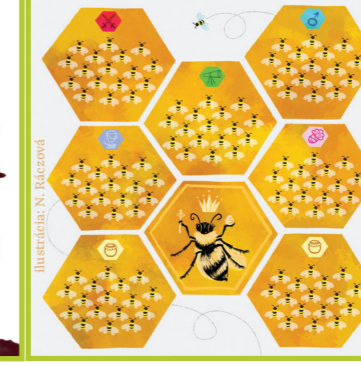

ilustrácia: S. Rákociová

ilustrácia: N. Ráčová

ilustrácia: N. Ráčová